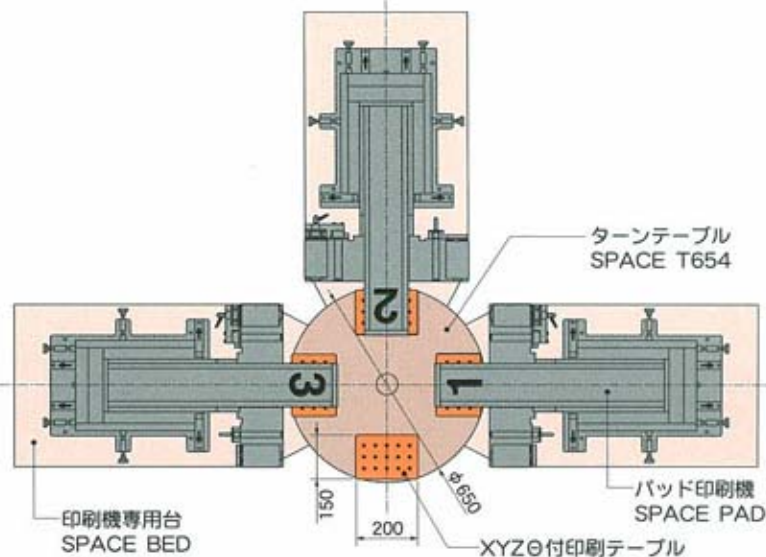

MISHIMA
ROTARY-INDEX-
TABLE SERIES
FOR 3 COLOR
PAD PRINTING

SPACE
PAD T654 SERIES

MISHIMA
JAPAN

スペースパッド T-654シリーズ

3
COLOR

φ
650

- 「スペースパッド T654 シリーズ」は、最大3工程を1人の作業
者で印刷が出来る、中型ターンテーブル方式パッド印刷システム
です。

ターンテーブル「SPACE T654」を中心に、最大3台の印刷
機ヘッドがセット出来ます。

印刷条件に従って、自由にレイアウトをして下さい。

- ターンテーブル SPACE T654 テクニカルデータ

SPACE	T654A	T654Y
ターンテーブル直径	φ650%	
ターンテーブル分割数	4分割	
印刷テーブル寸法	200×150% (XYZθ付)	
印刷機最大セット数	3台	
ターンテーブル駆動方式	空圧方式	ローラーギャ方式
電気容量	単相 100V	3相 200V 1kW

●このカタログの記載事項は、予告なく変更する場合がありますのでご了承ください。