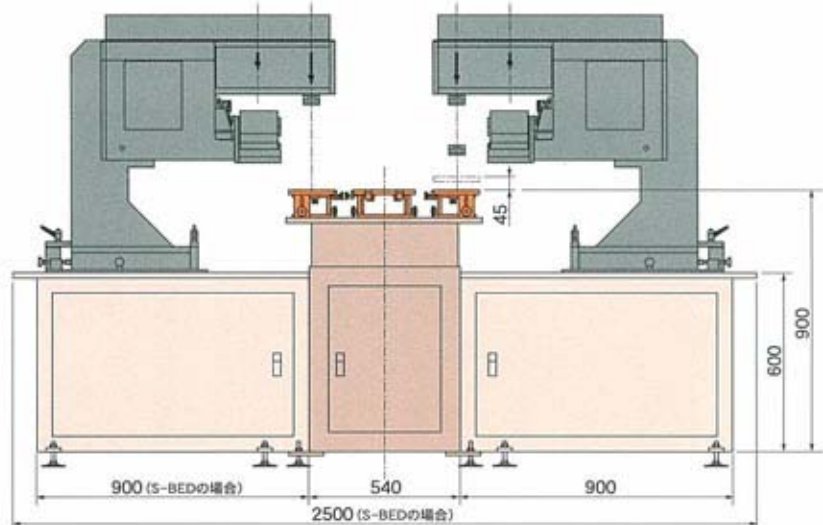

MISHIMA
ROTARY-INDEX-
TABLE SERIES
FOR 3 COLOR
PAD PRINTING

SPACE
PAD T654 SERIES

MISHIMA
JAPAN

スペースパッド T-654シリーズ

3
COLOR

φ
650

- 「スペースパッド T654 シリーズ」は、最大3工程を1人の作業
者で印刷が出来る、中型ターンテーブル方式パッド印刷システム
です。

ターンテーブル「SPACE T654」を中心に、最大3台の印刷
機ヘッドがセット出来ます。

印刷条件に従って、自由にレイアウトをして下さい。

- ターンテーブル SPACE T654 テクニカルデータ

SPACE	T654A	T654Y
ターンテーブル直径	φ650%	
ターンテーブル分割数	4分割	
印刷テーブル寸法	200×150% (XYZθ付)	
印刷機最大セット数	3台	
ターンテーブル駆動方式	空圧方式	ローラーギャ方式
電気容量	単相 100V	3相 200V 1kW

●このカタログの記載事項は、予告なく変更する場合がありますのでご了承ください。