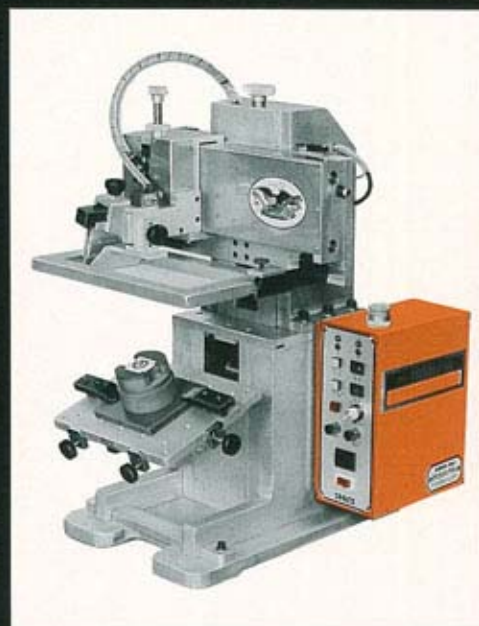

# MISHIMA MINI SCREEN PRINTING MACHINE

# SPACE UDS-MINI

**MISHIMA**  
JAPAN

卓上小型スクリーン印刷機

# SPACE UDS-MINI

「スペース UDS ミニ」は、セラミック 及び プリント基板を始め、銘板・液晶など高度な技術を要求される印刷から、プラスチック成形品まで、厚さ110μmまでのあらゆる印刷に対し、能率よく高精度に印刷する多目的小型スクリーン印刷機です。

X-Y-θ付印刷テーブルは、バキュームテーブルと治具用テーブルの両方を標準装備としました。

又、重量も33kgと小型軽量化を計り、設置場所も選ばない理想的なパーソナルマシンです。