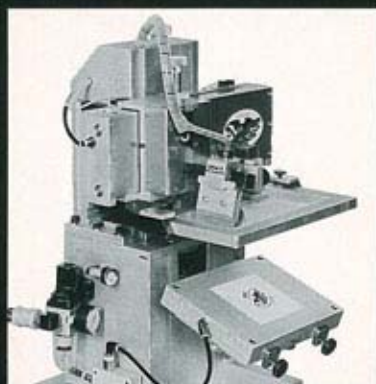

# MISHIMA MINI SCREEN PRINTING MACHINE

# SPACE UDS-MINI

**MISHIMA**  
JAPAN

卓上小型スクリーン印刷機

# SPACE UDS-MINI

「スペース UDS ミニ」は、セラミック 及び プリント基板を始め、銘板・液晶など高度な技術を要求される印刷から、プラスチック成形品まで、厚さ110μmまでのあらゆる印刷に対し、能率よく高精度に印刷する多目的小型スクリーン印刷機です。

X-Y-θ付印刷テーブルは、バキュームテーブルと治具用テーブルの両方を標準装備としました。

又、重量も33kgと小型軽量化を計り、設置場所も選ばない理想的なパーソナルマシンです。